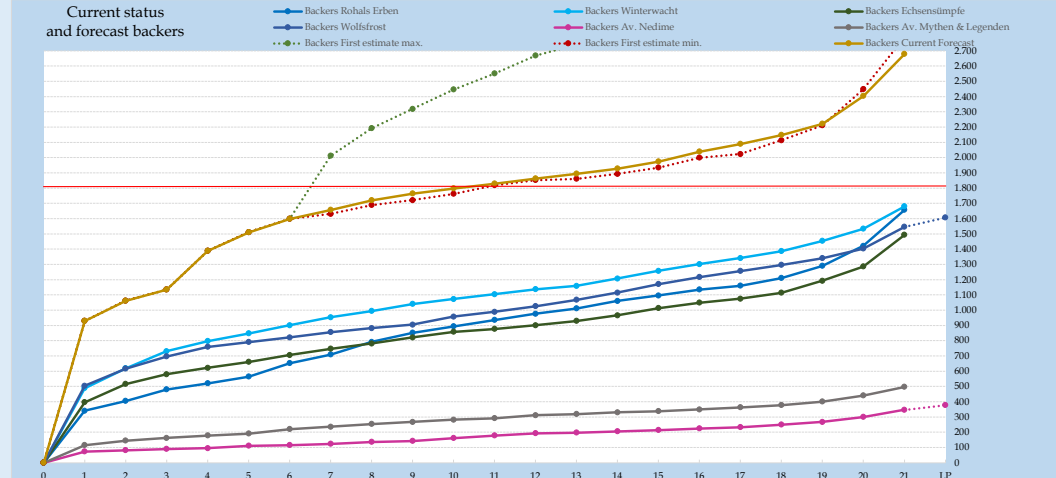

Status	No.	Goal	Forecast target achievement			
			Step	Forecast	Worst Case	Best Case
Achieved	1	Funded		25.000 € on day 1		
Achieved	2	More Cards: Special Fate Cards		30.000 € on day 1		
Achieved	3	More Cards - Special Circumstances		40.000 € on day 1		
Achieved	4	Upgrade - Deluxe Inlays		50.000 € on day 1		
Achieved	5	Upgrade - Alternate Artwork		60.000 € on day 1		
Achieved	6	More Cards - New Faction		70.000 € on day 1		
Achieved	7	Illustrated Wooden Inserts		80.000 € on day 1		
Achieved	8	Upgrade - Deluxe Dice for Chalice of Power		90.000 € on day 1		
Achieved	9	Upgrade - Wooden Token		100.000 € on day 1		

Day	Date	Current forecast			1st estimate		Previous crowdfunding - The Dark Eye						Previous crowdfund. - Branch lines														
		Backers	Backers Worst Case	Backers Best Case	Backers min.	Backers max.	Backers	Backers	Backers	Backers	Backers	Backers	Backers	Backers	Backers												
																Status actual / Forecast	Status actual / Forecast	Status actual / Forecast	Thorwal	Sonnen-küste	Winter-wacht	Echsen-stimpfe	Wolfsfrost	Rohals Erben	AVENTURIA Nedime & Borbarad	AVENTURIA Mythen & Legenden	AVENTURIA Stories & Legends
0	28.01.25, 18:00	0	0	0	0	0	0	0	0	0	0	0	0	0	0	0	0										
1	29.01.25, 18:00	929	929	929	929	929	500	625	489	396	504	341			73	115											
2	30.01.25, 18:00	1.062	1.062	1.062	1.062	1.062		789	618	516	617	404			82	145											
3	31.01.25, 18:00	1.134	1.134	1.134	1.134	1.134		852	731	580	696	480			90	162											
4	01.02.25, 18:00	1.388	1.388	1.388	1.388	1.388		891	797	622	759	520			95	178											
5	02.02.25, 18:00	1.511	1.511	1.511	1.511	1.511		918	847	661	790	564			111	191											
6	03.02.25, 18:00	1.598	1.598	1.598	1.598	1.598		953	901	706	821	652			115	220											
7	04.02.25, 18:00	1.658	1.658	1.658	1.631	2.011		1.044	953	746	855	709			124	236											
8	05.02.25, 18:00	1.720	1.720	1.720	1.688	2.192		1.084	994	781	882	792			136	253											
9	06.02.25, 18:00	1.765	1.765	1.765	1.721	2.319		1.112	1.040	821	905	851			142	267											
10	07.02.25, 18:00	1.797	1.797	1.797	1.762	2.446		1.140	1.073	858	957	893			161	282											
11	08.02.25, 18:00	1.830	1.830	1.830	1.819	2.550	900	1.163	1.104	877	989	935			178	291											
12	09.02.25, 18:00	1.863	1.863	1.863	1.852	2.668		1.189	1.137	901	1.026	976			193	311											
13	10.02.25, 18:00	1.895	1.895	1.895	1.860	2.741		1.205	1.159	929	1.068	1.011			197	319											
14	11.02.25, 18:00	1.928	1.928	1.928	1.893	2.863		1.232	1.207	966	1.115	1.060			205	330											
15	12.02.25, 18:00	1.974	1.974	1.974	1.934	3.230		1.313	1.257	1.013	1.170	1.096			214	337											
16	13.02.25, 18:00	2.039	2.039	2.039	1.999	3.398		1.350	1.301	1.049	1.216	1.134			224	349											
17	14.02.25, 18:00	2.089	2.089	2.089	2.023	3.552		1.384	1.341	1.075	1.256	1.160			233	363											
18	15.02.25, 18:00	2.148	2.148	2.148	2.113	3.711		1.419	1.386	1.113	1.296	1.210			250	377											
19	16.02.25, 18:00	2.221	2.221	2.221	2.211	4.001		1.483	1.454	1.192	1.340	1.290			267	401											
20	17.02.25, 18:00	2.404	2.404	2.404	2.448	4.282		1.545	1.533	1.286	1.403	1.421			300	440											
21	18.02.25, 18:00	2.679	2.679	2.679	2.791	4.822		1.572	1.664	1.680	1.493	1.546	1.658		347	497	352										
LP								1.642			1.606				378